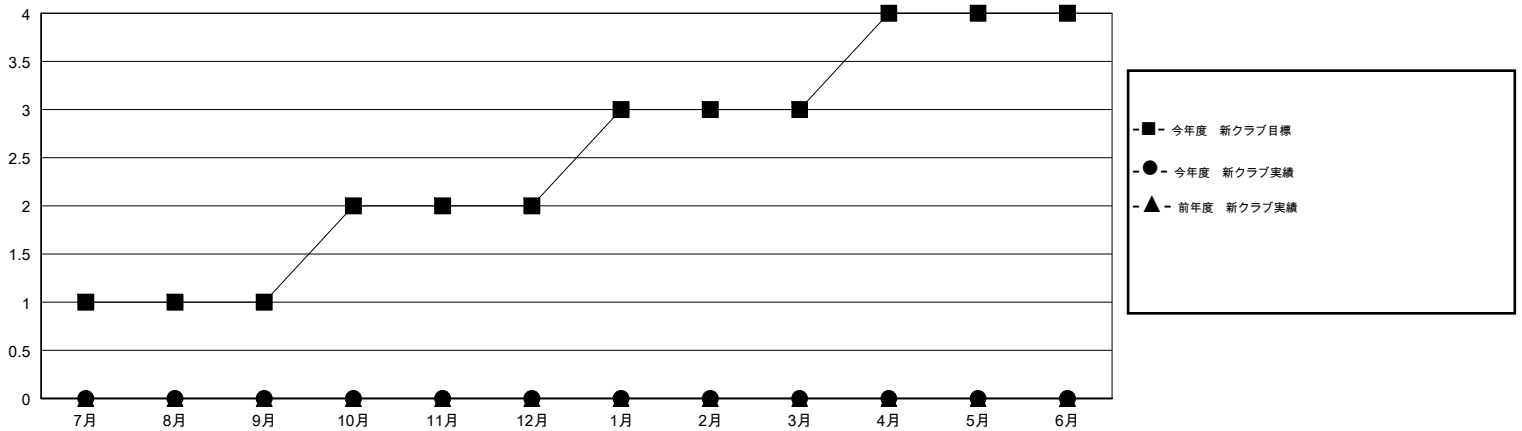

MONTHLY MEMBERSHIP PROGRESS REPORT

District 335 D

Results as of: 10/31/2017

GMT: MASAYOSHI MARUYAMA, YASUHISA NAKAMURA

地域 JAPAN

GMT会則地域

クラブ				名			
結果: 2017-2018				結果: 2017-2018			
四半期	新クラブ目標	新クラブ	解散クラブ	四半期	会員純増目標	会員増強実績	退会者(転籍を含む) 実際
7月/8月/9月	1	0	0	7月/8月/9月	80	41	44
10月/11月/12月	1	0	0	10月/11月/12月	80	23	13
1月/2月/3月	1	0	0	1月/2月/3月	80	0	0
4月/5月/6月	1	0	0	4月/5月/6月	80	0	0

新クラブ目標及び実績累計

会員目標及び実績累計

解散クラブ: 0	31 CLUBS OF 61 一名以上の新会員を登録	男女別	
退会者		男性	1,552 (79.18%)
物故会員 10		女性	408 (20.82%)
クラブ解散 0		女性%年度目標: 25%	
その他 47	会員累計データを見るには、ここをクリック	世帯主/家族会員合計	541
合計 57		国際会費半額の家族会員	299