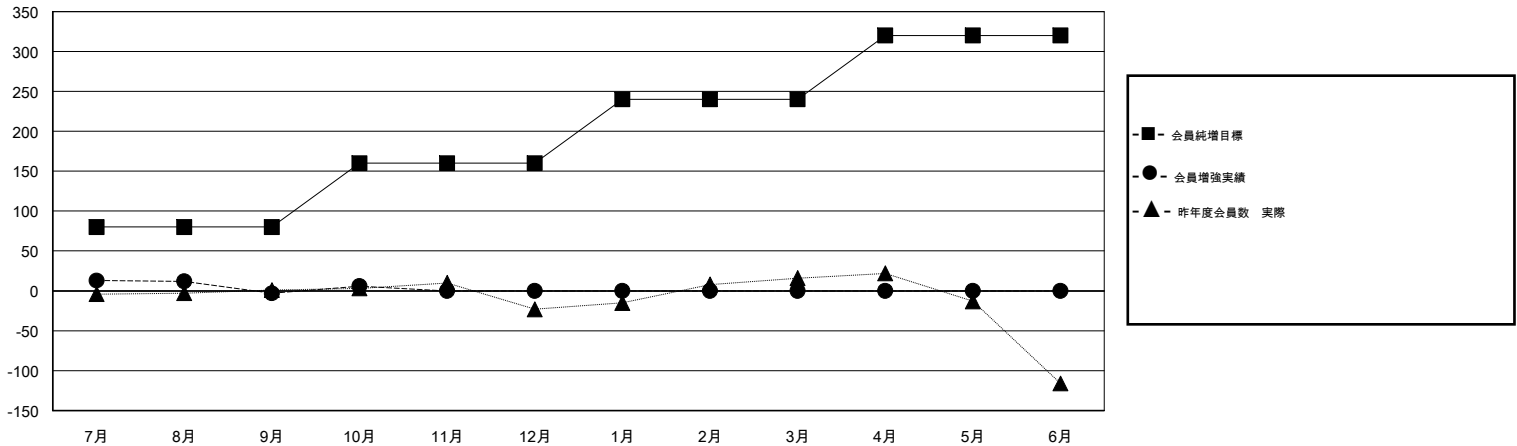

MONTHLY MEMBERSHIP PROGRESS REPORT

District 335 D

Results as of: 10/31/2017

GMT: MASAYOSHI MARUYAMA, YASUHISA NAKAMURA

地域 JAPAN

GMT会則地域

クラブ				名			
結果: 2017-2018				結果: 2017-2018			
四半期	新クラブ目標	新クラブ	解散クラブ	四半期	会員純増目標	会員増強実績	退会者(転籍を含む) 実際
7月/8月/9月	1	0	0	7月/8月/9月	80	41	44
10月/11月/12月	1	0	0	10月/11月/12月	80	23	13
1月/2月/3月	1	0	0	1月/2月/3月	80	0	0
4月/5月/6月	1	0	0	4月/5月/6月	80	0	0

新クラブ目標及び実績累計

会員目標及び実績累計

解散クラブ: 0	31 CLUBS OF 61 一名以上の新会員を登録	男女別	
退会者		男性	1,552 (79.18%)
物故会員 10		女性	408 (20.82%)
クラブ解散 0		女性%年度目標: 25%	
その他 47	会員累計データを見るには、ここをクリック	世帯主/家族会員合計	541
合計 57		国際会費半額の家族会員	299